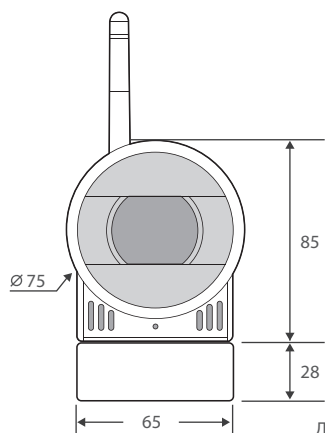

Без WDR

CWDR

Характеристики

Модель	AREC CW-210
Камера	
Матрица	1/2.8" прогрессивная CMOS
Минимальное освещение	0.5 Люкса (F 1.8, AGC)
Баланс белого	Авто / 3000 K / 4000 K / 5000 K / 6500 K / Ручное / В одно нажатие
Выдержка	1/25 – 1/10000 сек
Зум	10x оптический
Фокусное расстояние	4.7 – 47 мм
Число F	F1.6 (wide); F3.0 (tele)
Поле обзора	65° (wide) – 6.43° (tele)
Видео	
Сжатие	H.264
Разрешение	1920x1080/ 1280x720/ 640x480
Коррекция изображения	BLC / автоматич. баланс белого / WDR / 2D & 3D подавление шумов
Сеть	
Сетевые интерфейсы	RJ-45 (100 Мбит/с, Ethernet), 2.4GHz Wi-Fi
Протоколы	RTSP, RTMP, ONVIF, GB / T28181

Общее	
Рабочая температура	-10° C ~ 50° C (14°F ~ 122°F)
Влажность	20% - 80% RF
Габариты (Д x Г x В)	148 x 65 x 113 мм (не включая антенну)
Вес	760 г
Питание	DC 5V/1A (USB Micro-B)
Энергопотребление	5.0W (макс.)
Аксессуары	Блок питания, антенна

Внешний вид и разъемы устройства

■ Внешний вид

Длины указаны в мм

■ Разъемы

1. Объектив
2. Индикатор питания
3. Кнопка вкл/выкл
4. Индикатор заряда батареи
5. Лоток для батареи
6. Разъем питания
7. Антенна Wi-Fi
8. Кнопка сброса (удерживать 5 сек.)
9. Порт LAN
10. Кнопки управления зумом и фокусом