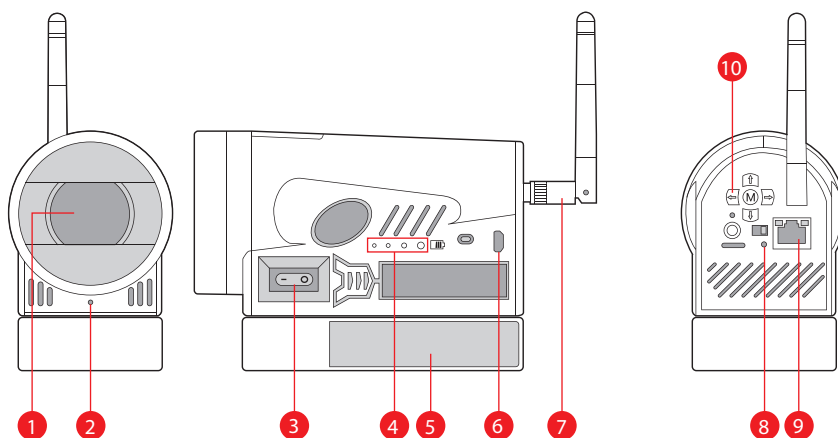

Без WDR

CWDR

Характеристики

Модель	AREC CW-210
Камера	
Матрица	1/2.8" прогрессивная CMOS
Минимальное освещение	0.5 Люкса (F 1.8, AGC)
Баланс белого	Авто / 3000 K / 4000 K / 5000 K / 6500 K / Ручное / В одно нажатие
Выдержка	1/25 – 1/10000 сек
Зум	10x оптический
Фокусное расстояние	4.7 – 47 мм
Число F	F1.6 (wide); F3.0 (tele)
Поле обзора	65° (wide) – 6.43° (tele)
Видео	
Сжатие	H.264
Разрешение	1920x1080/ 1280x720/ 640x480
Коррекция изображения	BLC / автоматич. баланс белого / WDR / 2D & 3D подавление шумов
Сеть	
Сетевые интерфейсы	RJ-45 (100 Мбит/с, Ethernet), 2.4GHz Wi-Fi
Протоколы	RTSP, RTMP, ONVIF, GB / T28181

Общее	
Рабочая температура	-10° C ~ 50° C (14°F ~ 122°F)
Влажность	20% - 80% RF
Габариты (Д x Г x В)	148 x 65 x 113 мм (не включая антенну)
Вес	760 г
Питание	DC 5V/1A (USB Micro-B)
Энергопотребление	5.0W (макс.)
Аксессуары	Блок питания, антенна

Внешний вид и разъемы устройства

■ Внешний вид

Длины указаны в мм

■ Разъемы

1. Объектив
2. Индикатор питания
3. Кнопка вкл/выкл
4. Индикатор заряда батареи
5. Лоток для батареи
6. Разъем питания
7. Антенна Wi-Fi
8. Кнопка сброса (удерживать 5 сек.)
9. Порт LAN
10. Кнопки управления зумом и фокусом