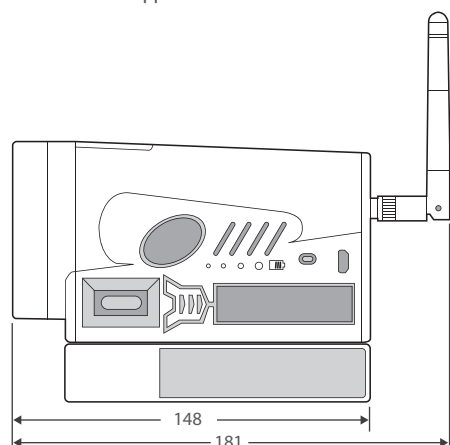

Без WDR

CWDR

Характеристики

Модель	AREC CW-210
Камера	
Матрица	1/2.8" прогрессивная CMOS
Минимальное освещение	0.5 Люкса (F 1.8, AGC)
Баланс белого	Авто / 3000 K / 4000 K / 5000 K / 6500 K / Ручное / В одно нажатие
Выдержка	1/25 – 1/10000 сек
Зум	10x оптический
Фокусное расстояние	4.7 – 47 мм
Число F	F1.6 (wide); F3.0 (tele)
Поле обзора	65° (wide) – 6.43° (tele)
Видео	
Сжатие	H.264
Разрешение	1920x1080/ 1280x720/ 640x480
Коррекция изображения	BLC / автоматич. баланс белого / WDR / 2D & 3D подавление шумов
Сеть	
Сетевые интерфейсы	RJ-45 (100 Мбит/с, Ethernet), 2.4GHz Wi-Fi
Протоколы	RTSP, RTMP, ONVIF, GB / T28181

Общее	
Рабочая температура	-10° C ~ 50° C (14°F ~ 122°F)
Влажность	20% - 80% RF
Габариты (Д x Г x В)	148 x 65 x 113 мм (не включая антенну)
Вес	760 г
Питание	DC 5V/1A (USB Micro-B)
Энергопотребление	5.0W (макс.)
Аксессуары	Блок питания, антенна

Внешний вид и разъемы устройства

■ Внешний вид

Длины указаны в мм

■ Разъемы

1. Объектив
2. Индикатор питания
3. Кнопка вкл/выкл
4. Индикатор заряда батареи
5. Лоток для батареи
6. Разъем питания
7. Антенна Wi-Fi
8. Кнопка сброса (удерживать 5 сек.)
9. Порт LAN
10. Кнопки управления зумом и фокусом