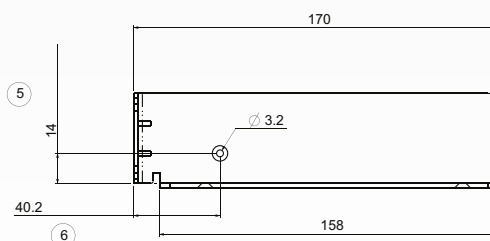

Спецификация

Виды в перспективе

Передний план

Вид сбоку

Вид сверху

| Общая информация | |
|------------------|--|
| Вес | 0.529 Кг |
| Описание | Два крепления (Левое и правое) предназначенные для возможности установки медиа-станции AREC в стойку |