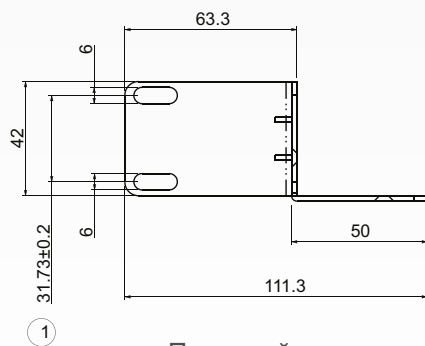

Спецификация

Виды в перспективе

Передний план

Вид сбоку

Вид сверху

| Общая информация | |
|------------------|--|
| Вес | 0.529 Кг |
| Описание | Два крепления (Левое и правое) предназначенные для возможности установки медиа-станции AREC в стойку |