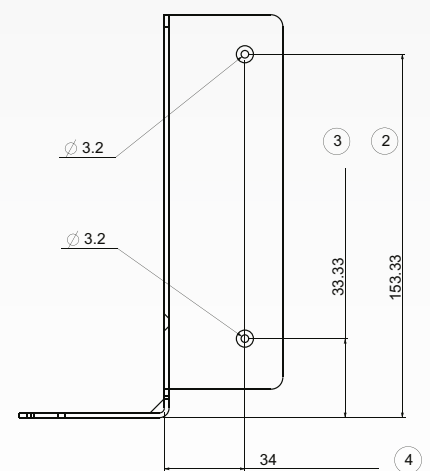

Спецификация

Виды в перспективе

Передний план

Вид сбоку

Вид сверху

| Общая информация | |
|------------------|--|
| Вес | 0.529 Кг |
| Описание | Два крепления (Левое и правое) предназначенные для возможности установки медиа-станции AREC в стойку |