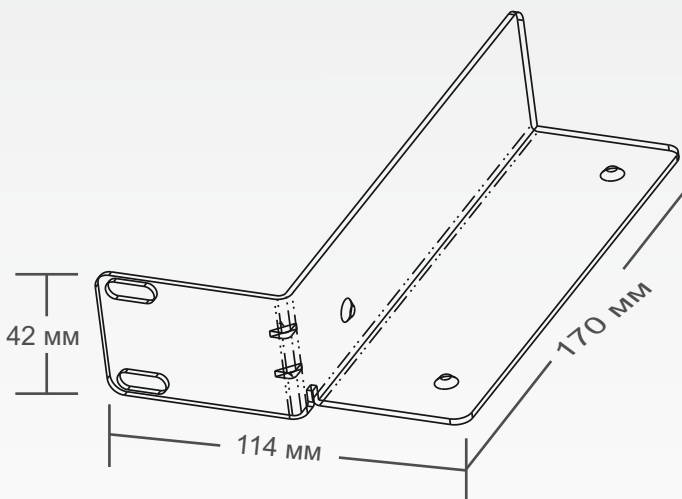

Спецификация

Виды в перспективе

Передний план

Вид сбоку

Вид сверху

| Общая информация | |
|------------------|--|
| Вес | 0.529 Кг |
| Описание | Два крепления (Левое и правое) предназначенные для возможности установки медиа-станции AREC в стойку |