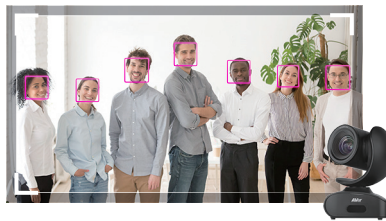

Функция автокадрирования AVer SmartFrame для быстрого начала ваших совещаний

Система VC540, оснащенная функцией AVer SmartFrame, обеспечит эффективность совещаний в вашем конференц-зале. Функция автокадрирования SmartFrame позволяет максимально увеличить зону обзора, быстро и без усилий помещая всех участников в кадр.